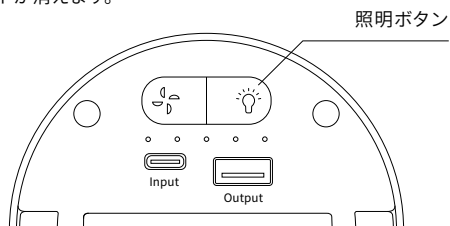

## LED照明

※運転ランプは点滅と点灯をしません。

【弱】照明ボタンを1回押すと、LED照明が1段階で点灯します。

【中】照明ボタンを2回押すと、LED照明が2段階で点灯します。

【強】照明ボタンを3回押すと、LED照明が3段階で点灯します。

照明ボタンを4回押すと、ライトが消えます。

※LED光源は器具に組み込みのため、交換ができません。