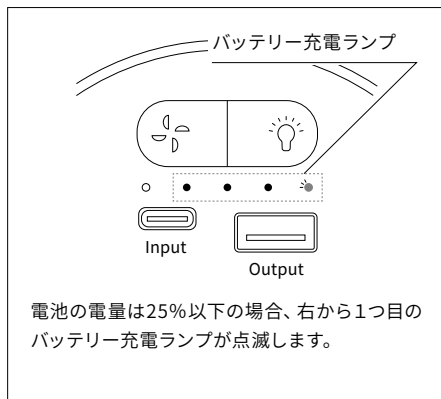

バッテリー充電ランプの表示