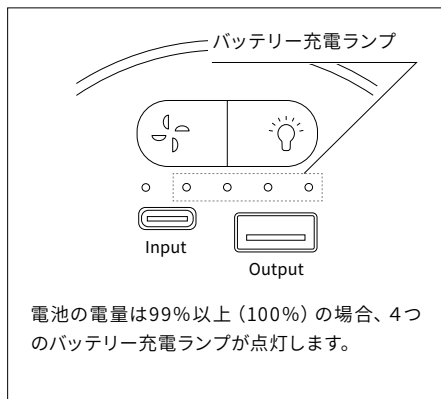

バッテリー充電ランプの表示