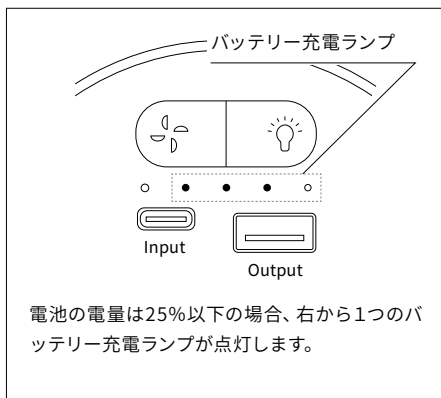

バッテリー駆動時の表示