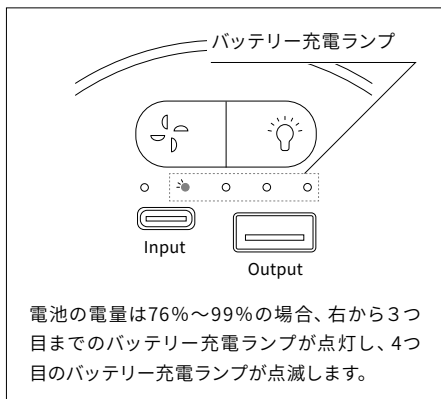

バッテリー充電ランプの表示