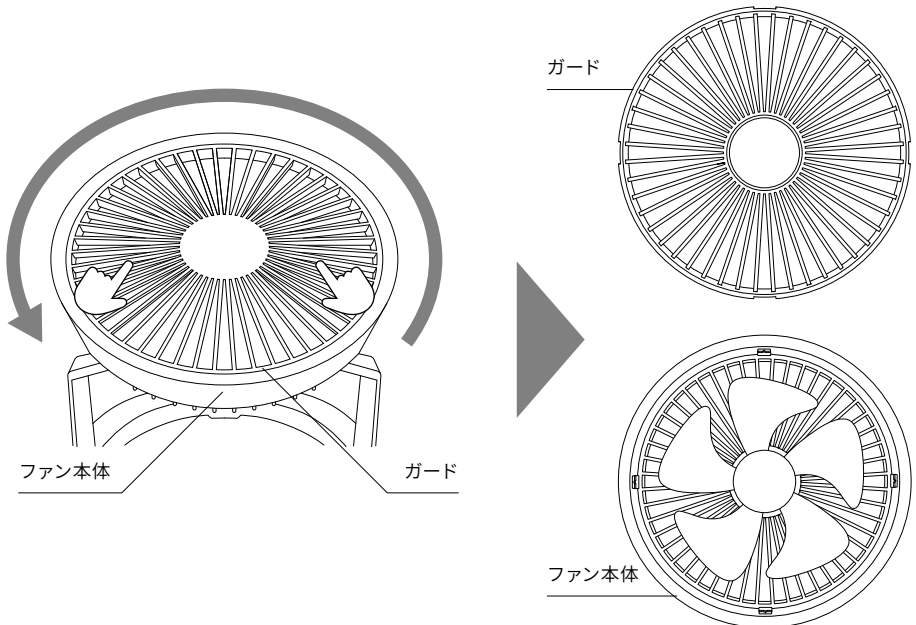

お手入れの方法

※定期的に、ガードを外して、羽根の清掃を行ってください。清掃を行う際、誤ってファンボタンを押さないようにご注意ください。ケガをするおそれがあります。

本製品の汚れは、ぬるま湯か中性洗剤を浸した布で拭き取った後、柔らかい布で乾拭きしてください。定期的に掃除しないと羽根が重くなり、風量が少なくなります。

- ●長時間お使いになると、電源プラグとコンセントの間にホコリや水分が付着することがありますので電源プラグを抜き、乾いた布で拭き取ってからご使用ください。
- ●化学ぞうきんでこすったり、長時間接触させたままにしておくと、変質したり塗装が剥がれたりすることがありますので、ご注意ください。

※ベンジン、クレンザー、アルカリ性洗剤を使用しないでください。変質、変色の原因となります。運転停止後のお手入れはモーターが熱くなっていますので、直接触らないでください。また十分冷ましてからお手入れをしてください。お手入れの際は羽根やガードに強い衝撃を与えないでください。

ガードの外し方

ファン本体のガードを指で押さえながら、反時計まわりに回してガードを取り外します。