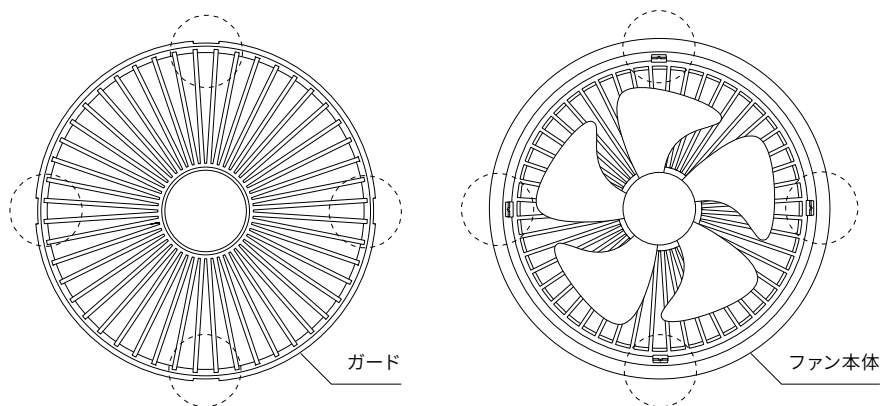

ガードの取り付け方

ガードの切欠きをファン本体の爪に合わせてはめこんでください。