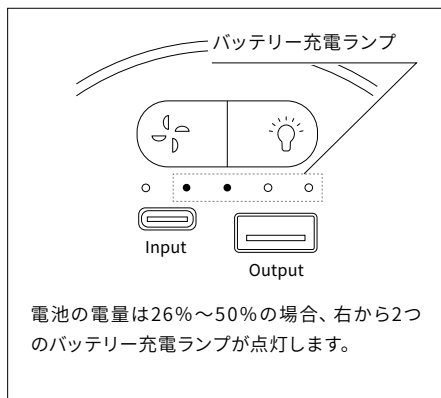

バッテリー駆動時の表示