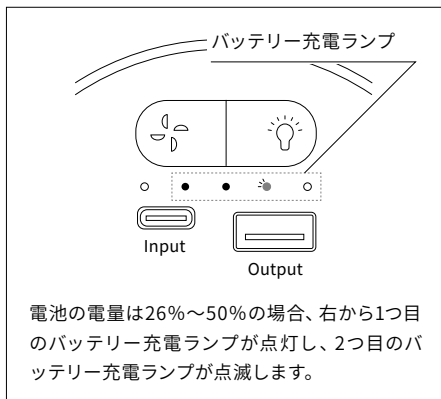

バッテリー充電ランプの表示