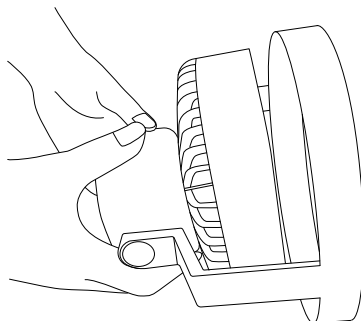

② 懐中電灯

下図のように、ファン本体背後を持って懐中電灯として使用できます。