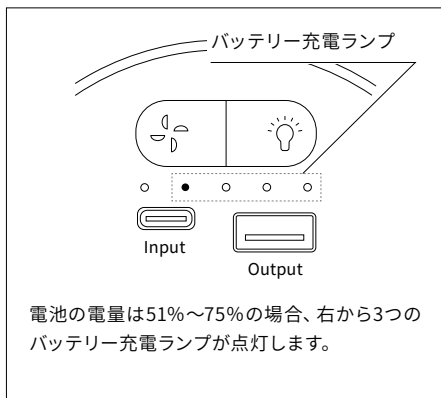

バッテリー駆動時の表示