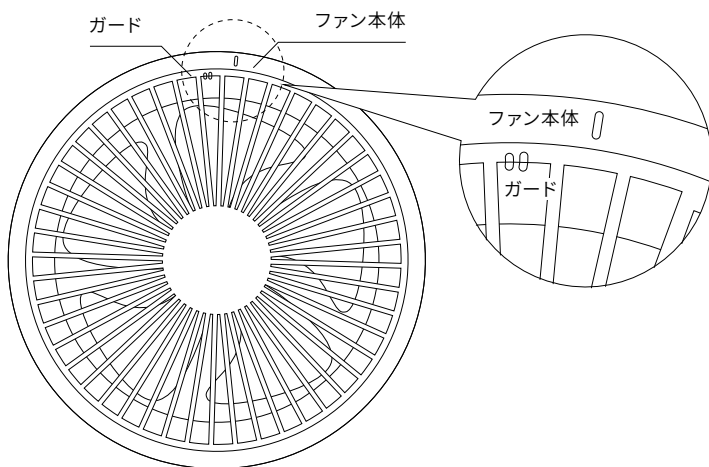

ガードとファン本体の目印が少しずれることをご確認ください。