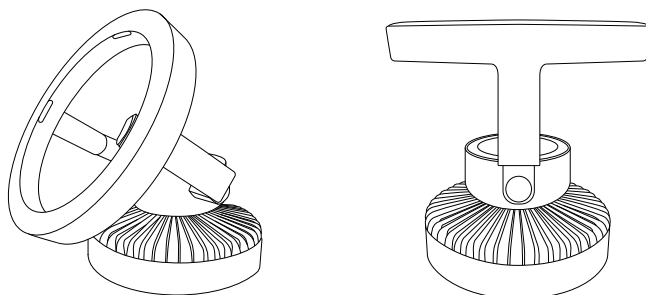

LED照明

※運転ランプは点滅と点灯をしません。

【弱】照明ボタンを1回押すと、LED照明が1段階で点灯します。

【中】照明ボタンを2回押すと、LED照明が2段階で点灯します。

【強】照明ボタンを3回押すと、LED照明が3段階で点灯します。

照明ボタンを4回押すと、ライトが消えます。

※LED光源は器具に組み込みのため、交換ができません。

① デスク照明

② 懐中電灯

下図のように、ファン本体背後を持って懐中電灯として使用できます。