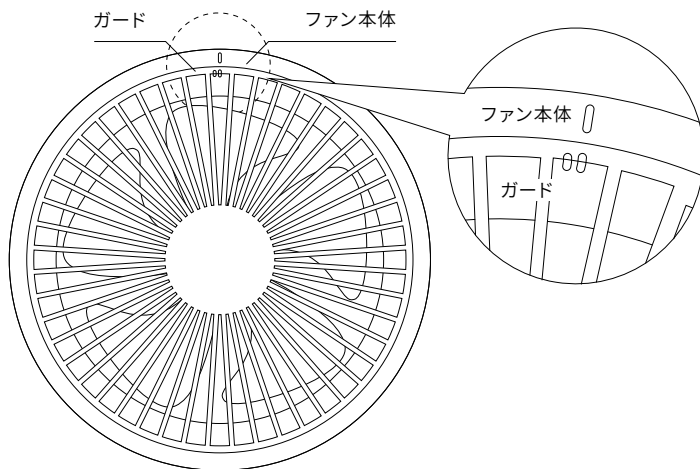

## ガードの取り付け方

ガードの切欠きをファン本体の爪に合わせてはめこんでください。

ガードとファン本体の目印が少しずれることをご確認ください。

ガードを指で押さえながら、時計まわりにカチッと止まるまで回して、ファン本体に取り付けてください。

最後に、ガードとファン本体の目印位置をご確認ください。