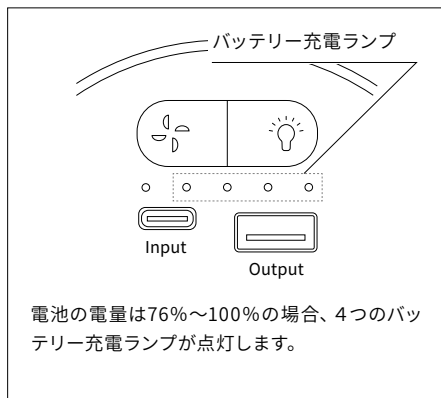

バッテリー駆動時の表示