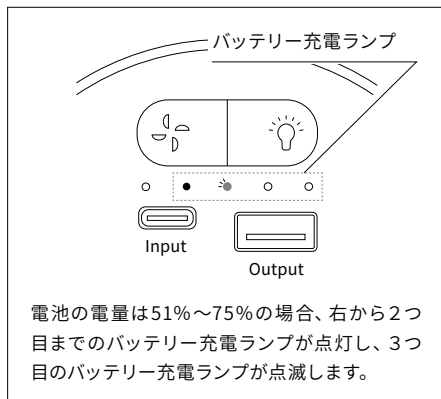

バッテリー充電ランプの表示