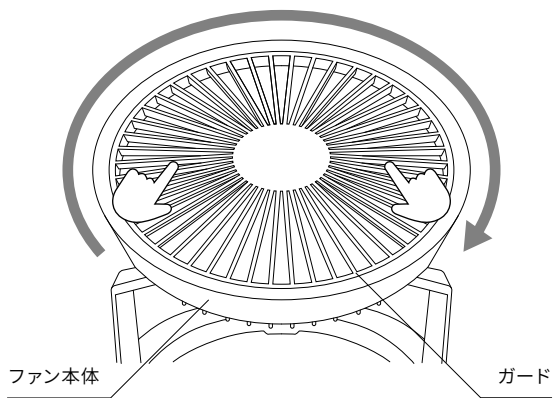

## ガードの取り付け方

ガードの切欠きをファン本体の爪に合わせてはめこんでください。

ガードとファン本体の目印が少しずれることをご確認ください。

ガードを指で押さえながら、時計まわりにカチッと止まるまで回して、ファン本体に取り付けてください。

最後に、ガードとファン本体の目印位置をご確認ください。