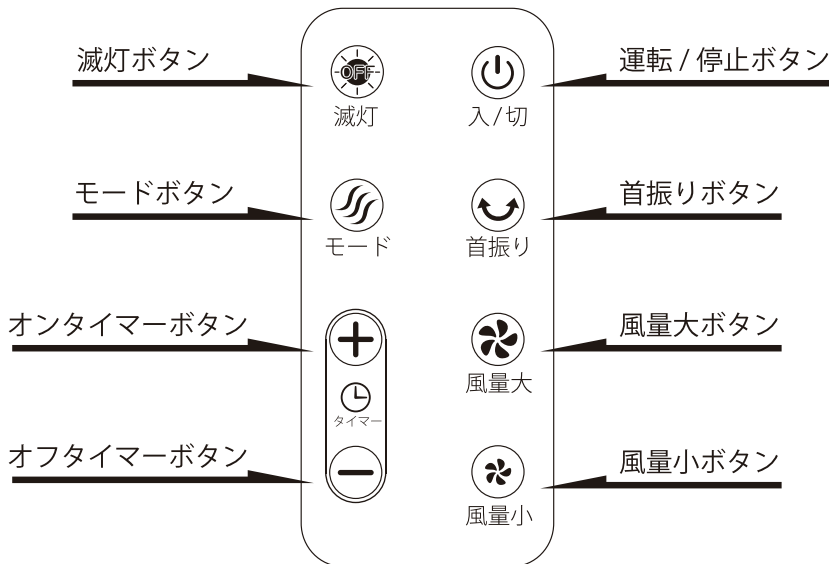

MEMO

各部の名称

組立方法

① スタンドパイプの取付をして、スタンドパイプを固定する。

スタンドパイプをスタンドベースに差し込んでください。また向きに注意して下さい。

スタンドベースの底面からベース用ナットを矢印の方向に締め込んで固定してください。

② 羽根を固定する。突起部 モーター軸

③ 前面ガードの取付

① 前面ガード上部のフックを後面ガードの上部に合わせて引っ掛けます。

- ② 前面ガードの斜め上部を押さえてはめ込みます。
- ③ 前面ガードの斜め下部を押さえてはめ込みます。
- ④ 前面ガードの下部のストッパーを止めて固定します。

使用方法

準備 コンセントに電源プラグを差し込みますと、ピッと電子音がして運転待機状態となります。

本体

省エネモード時は温度表示となります。風量を調節すると風量が表示されます。風量は1-24の24段階となります。

- 運転 / 停止ボタン
ボタンを押すと運転が始まります。もう一度押すと運転を停止します。
- 風量大 / 小ボタン
大と小で風量の調節ができます。また回転式ダイヤルを回すことで本体で風量の調節ができます。
- 首振りボタン
押すたびに、左右、上下、八の字の順で首振りを開始します。首振りの状態は本体に表示されます。
首振り表示 ◀ ▶ ∞
- 滅灯ボタン (リモコンのみ)
押すたびに、表示 → 表示暗くなる → 表示消える、の順で本体の表示部を切り替えることができます。
- モードボタン
押すたびに、リズム風 → おやすみ風 → 省エネ風、の順で風のモードを切り替えることができます。またモードの状態は本体に表示されます。省エネモードの場合、24度以下で自動停止します。また室温によって以下の風量で運転を調整します。

24~26度未満：風量 2 26~28度未満：風量 6
28~30度未満：風量 10 30~32度未満：風量 14
32~34度未満：風量 18 34度以上：風量 22

モード表示 ◻ ◻ ◻

リモコン

- オンタイマーボタン
停止した状態で運転までの時間を表示します。ボタンをおすたびに30分単位で30分から7時間30分まで時間を調整できます。

0.5h 1h 2h 4h 表示例：6時間

- オフタイマーボタン
運転した状態で停止までの時間を表示します。ボタンをおすたびに30分単位で30分から7時間30分まで時間を調整できます。