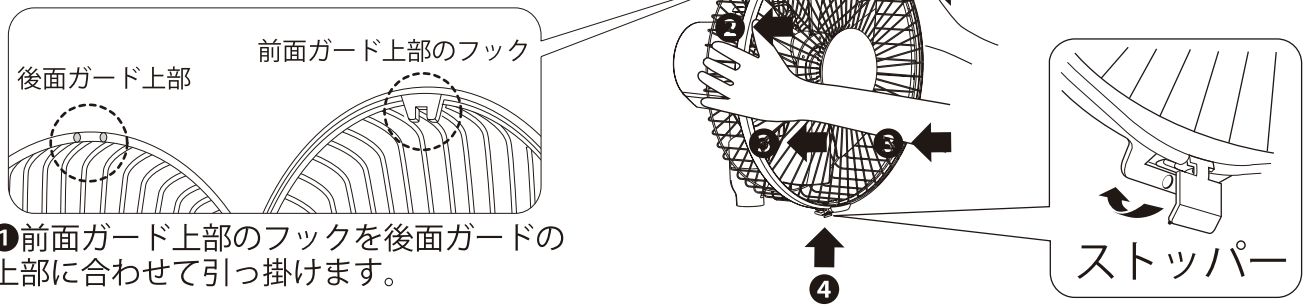

MEMO

各部の名称

組立方法

① スタンドパイプの取付をして、スタンドパイプを固定する。

スタンドパイプをスタンドベースに差し込んでください。また向きに注意して下さい。

スタンドベースの底面からベース用ナットを矢印の方向に締め込んで固定してください。

② 羽根を固定する。突起部 モーター軸

③ 前面ガードの取付

① 前面ガード上部のフックを後面ガードの上部に合わせて引っ掛けます。

- ② 前面ガードの斜め上部を押さえてはめ込みます。
- ③ 前面ガードの斜め下部を押さえてはめ込みます。
- ④ 前面ガードの下部のストッパーを止めて固定します。

使用方法

準備 コンセントに電源プラグを差し込みますと、ピッと電子音がして運転待機状態となります。

本体

省エネモード時は温度表示となります。風量を調節すると風量が表示されます。風量は1-24の24段階となります。

- 運転 / 停止ボタン
ボタンを押すと運転が始まります。もう一度押すと運転を停止します。
- 風量大 / 小ボタン
大と小で風量の調節ができます。また回転式ダイヤルを回すことで本体で風量の調節ができます。
- 首振りボタン
押すたびに、左右、上下、八の字の順で首振りを開始します。首振りの状態は本体に表示されます。
首振り表示 ◀ ▶ ∞
- 滅灯ボタン (リモコンのみ)
押すたびに、表示 → 表示暗くなる → 表示消える、の順で本体の表示部を切り替えることができます。
- モードボタン
押すたびに、リズム風 → おやすみ風 → 省エネ風、の順で風のモードを切り替えることができます。またモードの状態は本体に表示されます。省エネモードの場合、24度以下で自動停止します。また室温によって以下の風量で運転を調整します。