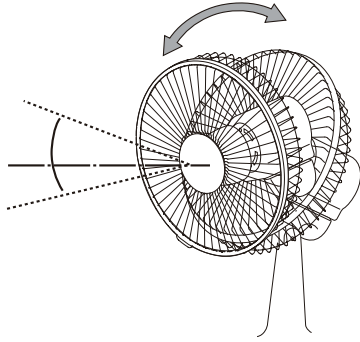

- 運転 / 停止ボタン
ボタンを押すと運転が始まります。もう一度押すと運転を停止します。
- 風量大 / 小ボタン
大と小で風量の調節ができます。また回転式ダイヤルを回すことで本体で風量の調節ができます。
- 首振りボタン
押すたびに、左右、上下、八の字の順で首振りを開始します。首振りの状態は本体に表示されます。
首振り表示 ◀ ▶ ∞
- 滅灯ボタン (リモコンのみ)
押すたびに、表示 → 表示暗くなる → 表示消える、の順で本体の表示部を切り替えることができます。
- モードボタン
押すたびに、リズム風 → おやすみ風 → 省エネ風、の順で風のモードを切り替えることができます。またモードの状態は本体に表示されます。省エネモードの場合、24度以下で自動停止します。また室温によって以下の風量で運転を調整します。

24~26度未満：風量 2 26~28度未満：風量 6
28~30度未満：風量 10 30~32度未満：風量 14
32~34度未満：風量 18 34度以上：風量 22

モード表示 ◻ ◻ ◻

リモコン

- オンタイマーボタン
停止した状態で運転までの時間を表示します。ボタンをおすたびに30分単位で30分から7時間30分まで時間を調整できます。

0.5h 1h 2h 4h 表示例：6時間

- オフタイマーボタン
運転した状態で停止までの時間を表示します。ボタンをおすたびに30分単位で30分から7時間30分まで時間を調整できます。

0.5h 1h 2h 4h 表示例：4時間30分

使用方法 - 風向きについて

■風向きを上下に変えたい時

モーター部、もしくは取手部を持って上下に変えます。

約 18 度
約 6 度 × 3 段
約 6 度 × 2 段
約 12 度

■風向きを左右に変えたい時

モーター部、もしくは取手部を持って左右に変えます。

※モーター部、もしくは取手部をしっかりと支えて風向きの角度を調節してください。