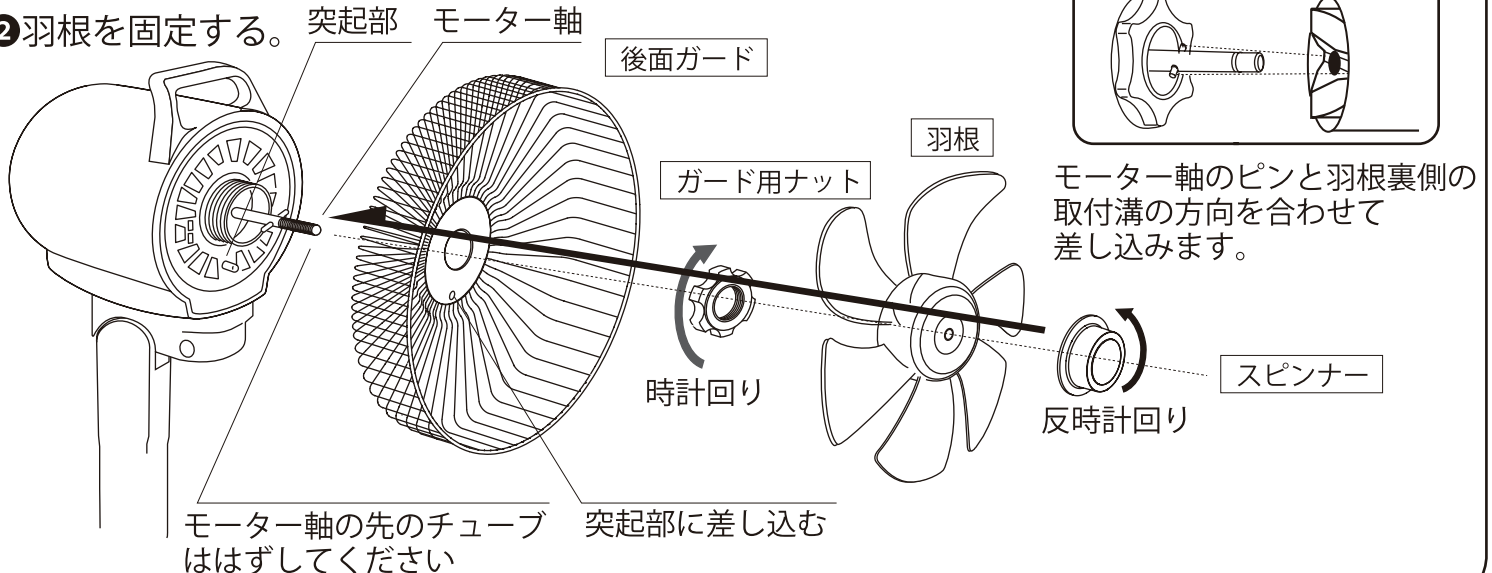

MEMO

各部の名称

組立方法

① スタンドパイプの取付をして、スタンドパイプを固定する。

スタンドパイプをスタンドベースに差し込んでください。また向きに注意して下さい。

スタンドベースの底面からベース用ナットを矢印の方向に締め込んで固定してください。

② 羽根を固定する。突起部 モーター軸

③ 前面ガードの取付