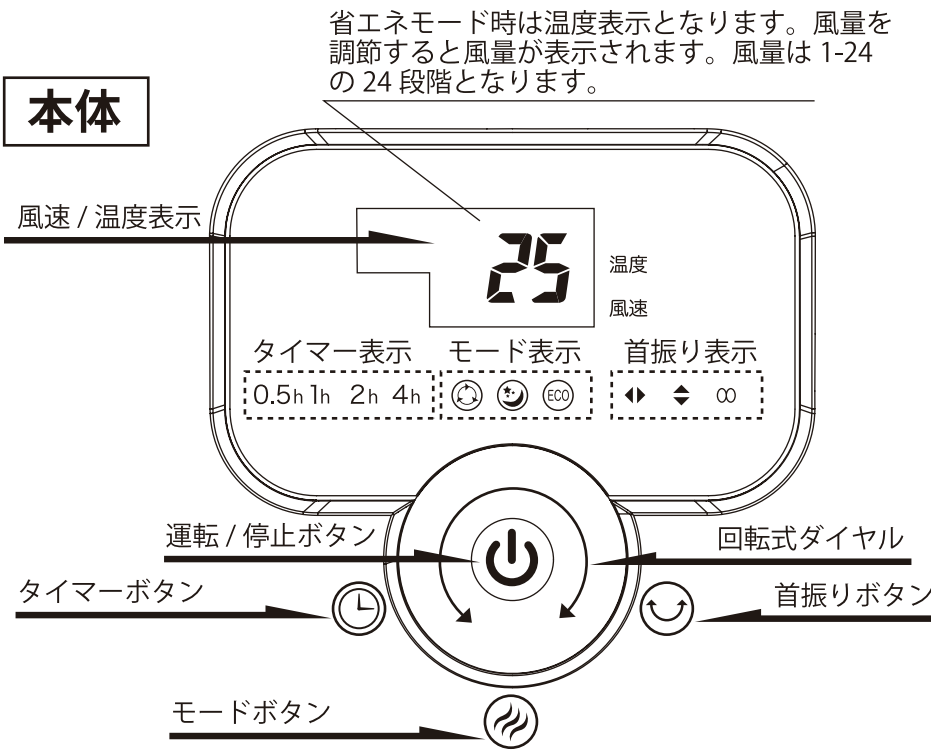

本体

省エネモード時は温度表示となります。風量を調節すると風量が表示されます。風量は1-24の24段階となります。

- 運転 / 停止ボタン
  ボタンを押すと運転が始まります。もう一度押すと運転を停止します。
- 風量大 / 小ボタン
  大と小で風量の調節ができます。また回転式ダイヤルを回すことで本体で風量の調節ができます。
- 首振りボタン
  押すたびに、左右、上下、八の字の順で首振りを開始します。首振りの状態は本体に表示されます。
  首振り表示 ◀ ▶ ∞
- 滅灯ボタン (リモコンのみ)
  押すたびに、表示 → 表示暗くなる → 表示消える、の順で本体の表示部を切り替えることができます。
- モードボタン
  押すたびに、リズム風 → おやすみ風 → 省エネ風、の順で風のモードを切り替えることができます。またモードの状態は本体に表示されます。省エネモードの場合、24度以下で自動停止します。また室温によって以下の風量で運転を調整します。

24~26度未満：風量 2   26~28度未満：風量 6
28~30度未満：風量 10   30~32度未満：風量 14
32~34度未満：風量 18   34度以上：風量 22

モード表示 ◻ ◻ ◻