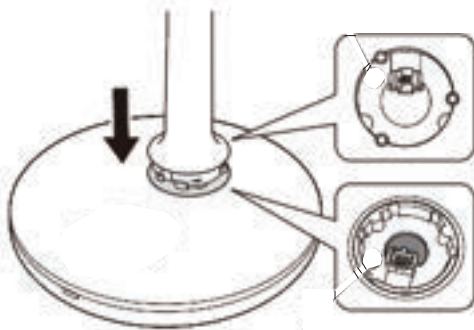

MEMO

各部の名称

組立方法

① スタンドパイプの取付をして、スタンドパイプを固定する。

スタンドパイプをスタンドベースに差し込んでください。また向きに注意して下さい。

スタンドベースの底面からベース用ナットを矢印の方向に締め込んで固定してください。

② 羽根を固定する。突起部 モーター軸

③ 前面ガードの取付