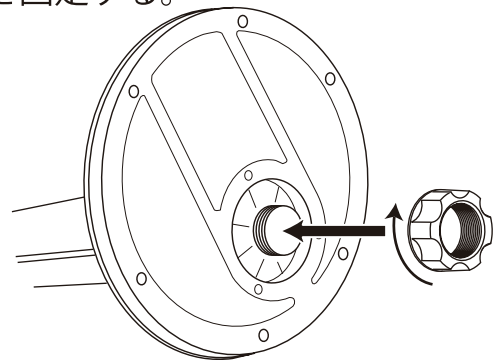

MEMO

各部の名称

組立方法

① スタンドパイプの取付をして、スタンドパイプを固定する。

スタンドパイプをスタンドベースに差し込んでください。また向きに注意して下さい。

スタンドベースの底面からベース用ナットを矢印の方向に締め込んで固定してください。

② 羽根を固定する。突起部 モーター軸

③ 前面ガードの取付