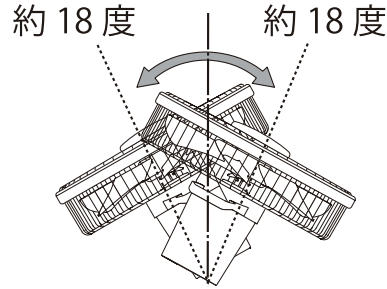

0.5h 1h 2h 4h 表示例：4時間30分

使用方法 - 風向きについて

■風向きを上下に変えたい時

モーター部、もしくは取手部を持って上下に変えます。

約 18 度
約 6 度 × 3 段
約 6 度 × 2 段
約 12 度

■風向きを左右に変えたい時

モーター部、もしくは取手部を持って左右に変えます。

※モーター部、もしくは取手部をしっかりと支えて風向きの角度を調節してください。