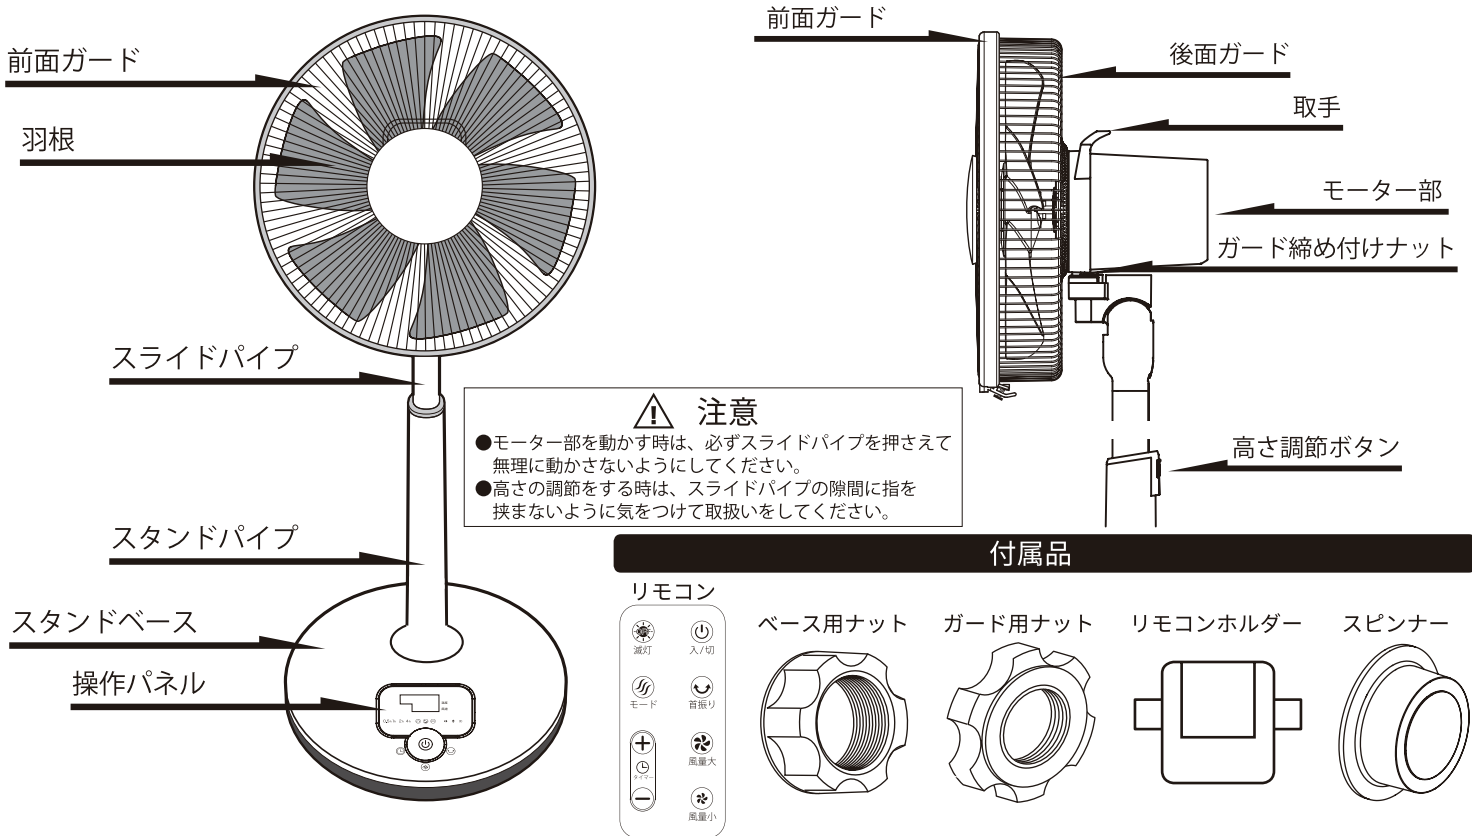

MEMO

各部の名称

組立方法

① スタンドパイプの取付をして、スタンドパイプを固定する。

スタンドパイプをスタンドベースに差し込んでください。また向きに注意して下さい。

スタンドベースの底面からベース用ナットを矢印の方向に締め込んで固定してください。

② 羽根を固定する。突起部 モーター軸

③ 前面ガードの取付